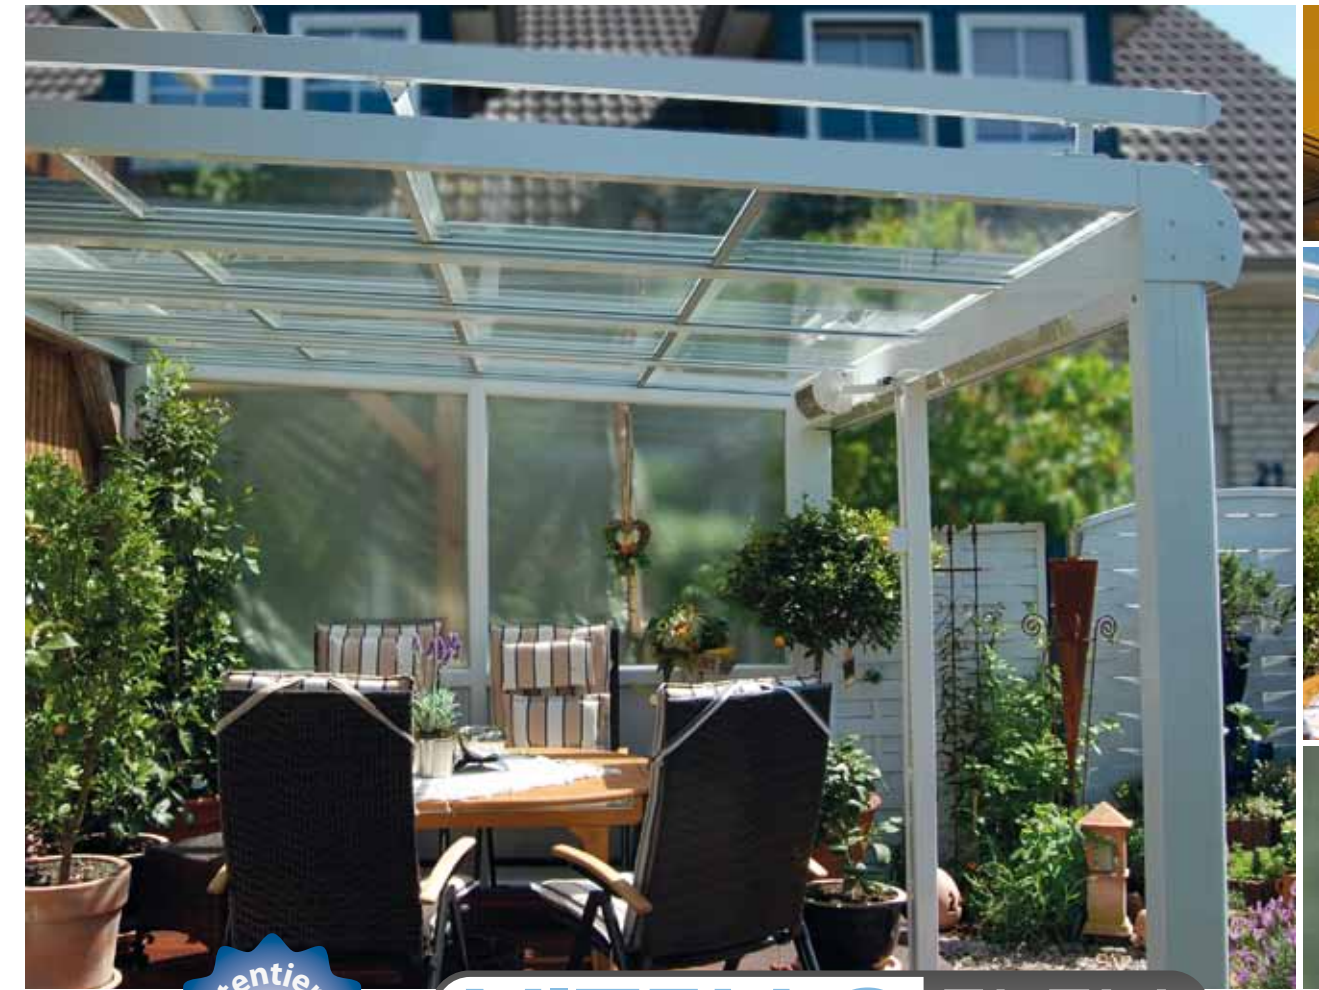

Fragen Sie Ihren kompetenten Fachbetrieb, er berät Sie auch gerne persönlich vor Ort.

**AUSCHRA**  
METALLBAU  
■ ALUMINIUM-ELEMENTE ■

› LEICHTE HANDHABUNG › EINFACHE PFLEGE › LANGE LEBENSDAUER ›

**VITELLO FLEX**  
DAS PERGOLA-GLASSCHIEBEDACH

**VITELLO FLEX**

DAS PERGOLA-GLASSCHIEBEDACH

## › DAS VITELLO-FLEX GLASSCHIEBEDACHSYSTEM

Flexibler Wetterschutz in deutscher Handwerksqualität für ein optimales Klima.

Bei jeder Wetterlage optimales Klima zum Wohlfühlen! Das aus hochwitterungsbeständigen Aluminium-Hohlkammerprofilen in deutscher Handwerksqualität hergestellte **Vitello-Flex** Glasschiebedachsystem ermöglicht jederzeit den idealen Wetterschutz für Ihre Terrasse oder Ihren Balkon.

Bei starkem Sonneneinfall angenehm luftig durch Sicherheitsglasscheiben, die Sie je nach Belieben einzeln aufschieben können, um

auf diese Weise einen möglichen Hitzestau zu vermeiden. Bei einsetzendem Regen schieben Sie die Einzelglasscheiben einfach wieder zu und genießen weiterhin Ihren Platz im Grünen. *Das ist Lebensqualität pur!*