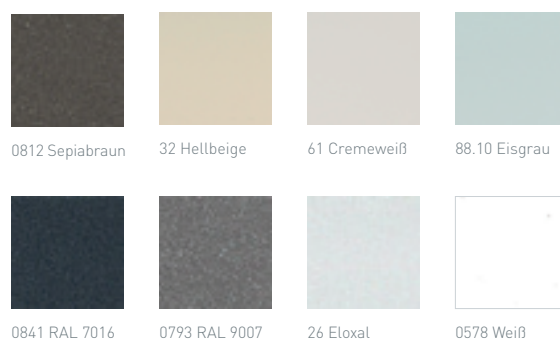

heroal hwr-Pulverbeschichtung

Die hochwetterresistente heroal hwr-Pulverbeschichtung sorgt für langanhaltende Farbtonstabilität. Es lassen sich alle Farben der umfangreichen RAL-Farbpalette realisieren – und das in verschiedenen Glanzgraden: von stumpfmatt, über glänzend bis Metallicfarben.