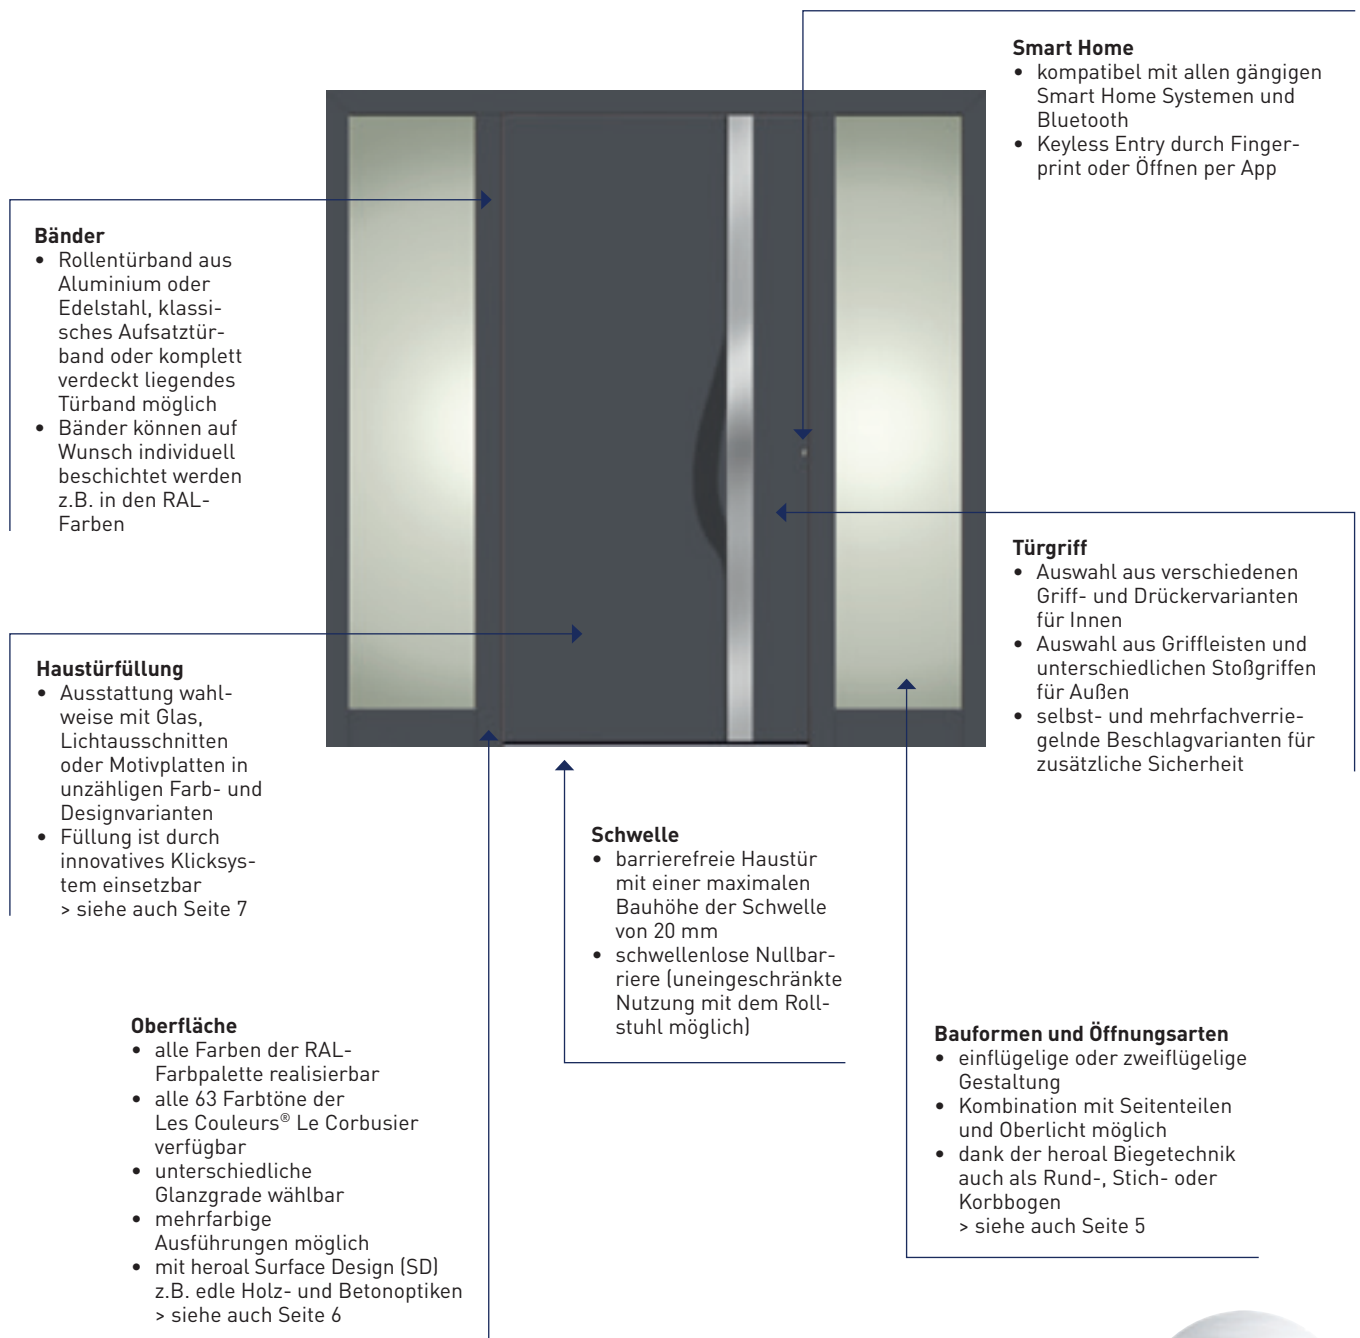

AUSSTATTUNG: ALLES OPTIMAL ABGESTIMMT

Füllung, Bänder, Stoßgriff und Türdrücker perfekt kombiniert, dazu eine barrierefreie Schwelle, auf Wunsch eine schlüssellose Zutrittskontrolle sowie Kompatibilität mit allen Smart Home-Systemen. Bei der Ausstattung Ihres heroal Haustürsystems können Sie von zahlreichen Details profitieren.