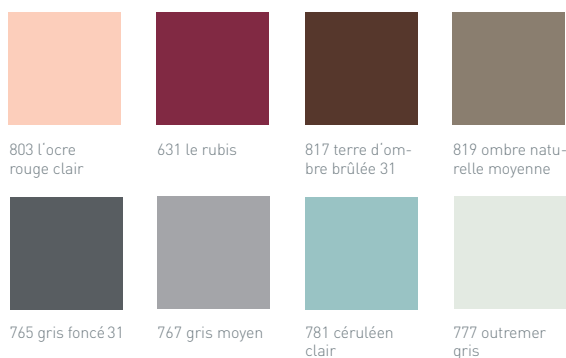

Durch die hochwetterresistente **heroal hwr-Pulverbeschichtung** stehen Ihnen alle Farben der umfangreichen RAL-Farbpalette zur Auswahl. Neben der großen Farbvielfalt können Sie auch zwischen verschiedenen Glanzgraden wählen – von stumpfmatt, über glänzend bis Metallicfarben – für feinste Nuancen bei gleichbleibendem Farbton. So erreichen Sie genau die Optik, die zu Ihrem Zuhause passt. Das Beschichtungsverfahren **heroal Surface Design (SD)** erweitert die gestalterischen Möglichkeiten um eine Vielzahl an Designs wie z.B. edle Holz- und moderne Betonoptiken. Dafür wird die Haustür zuerst mit der heroal hwr-Pulverbeschichtung versehen und anschließend im gewünschten Oberflächendesign veredelt. Komplettiert wird der heroal Beschichtungsservice durch die **exklusive Partnerschaft mit Les Couleurs® Le Corbusier**. Dadurch stehen Ihnen neben der umfangreichen RAL-Farbpalette und den heroal SD Oberflächendesigns auch die 63 exklusiven, naturnahen Le Corbusier Farbtöne zur Auswahl, die harmonisch kombinierbar sind und räumliche Effekte verkörpern.

Les Couleurs® Le Corbusier

Die exklusive Partnerschaft von heroal und Les Couleurs® Le Corbusier bietet Ihnen ein einmaliges Farbspektrum. Die naturnahen, harmonisch kombinierbaren Farben weisen eine unvergleichbare Ästhetik auf, verkörpern räumliche Effekte und erfüllen den Wunsch nach einer abgestimmten Farbgebung.